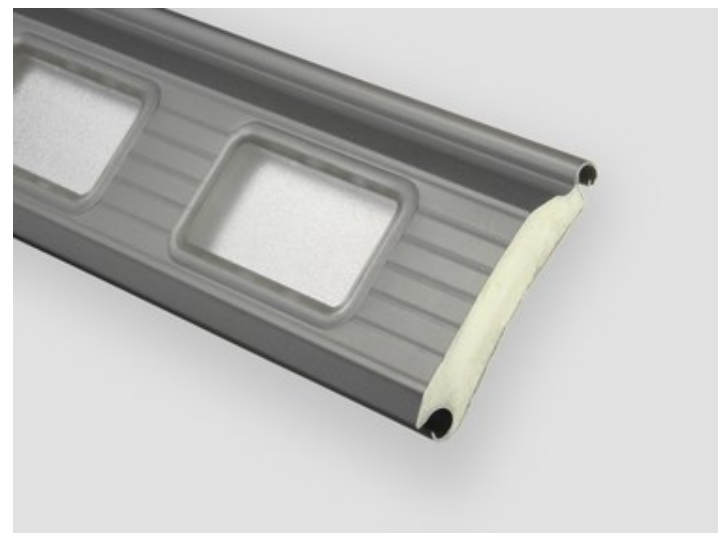

RIDEAU METALLIQUE ISOLANT

<http://www.abhsecurite.com>

Type	Finition	Poids au ml	Poids au m ²
GALVA	Verni	0.93 Kg	9.8 Kg
RAL 9002 / 9006 / 9016 / 8014	Pré laquée standard	0.93 Kg	9.8 Kg
RAL 3000 / 5010	Pré laquée spécial	0.93 Kg	9.8 Kg
Lame finale	Alu brut	0.70 Kg	

ABH 11 rue de l'école
 02000 Mons en laonnois
 Tél 03 23 24 27 49
 Mail : abhprotection@gmail.com
<http://www.abhsecurite.com>

Hauteur de lame	106 mm
Pas de la lame	95.2 mm
Diamètre mini d'enroulement	133 mm
Coefficient isolation	3,5 W/m² K
Coefficient isolation	27 dB