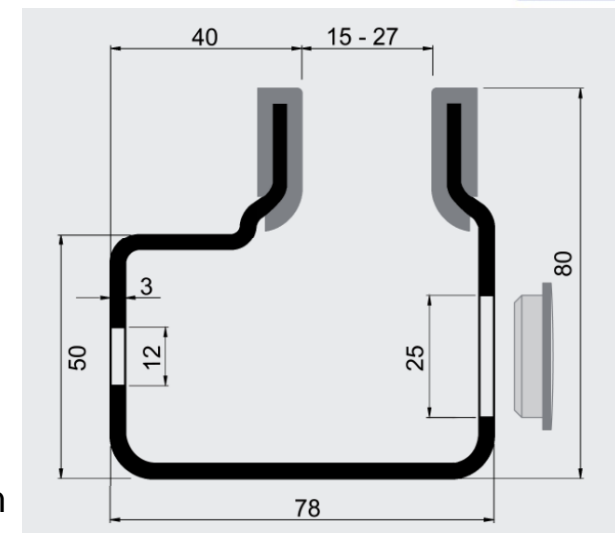

RIDEAU METALLIQUE ISOLANT

<http://www.abhsecurite.com>

Type	Finition	Poids au ml	Poids au m ²
GALVA	Verni	0.93 Kg	9.8 Kg
RAL 9002 / 9006 / 9016 / 8014	Pré laquée standard	0.93 Kg	9.8 Kg
RAL 3000 / 5010	Pré laquée spécial	0.93 Kg	9.8 Kg
Lame finale	Alu brut	0.70 Kg	

ABH 11 rue de l'école
 02000 Mons en laonnois
 Tél 03 23 24 27 49
 Mail : abhprotection@gmail.com
<http://www.abhsecurite.com>

Hauteur de lame	106 mm
Pas de la lame	95.2 mm
Diamètre mini d'enroulement	133 mm
Coefficient isolation	3,5 W/m² K
Coefficient isolation	27 dB