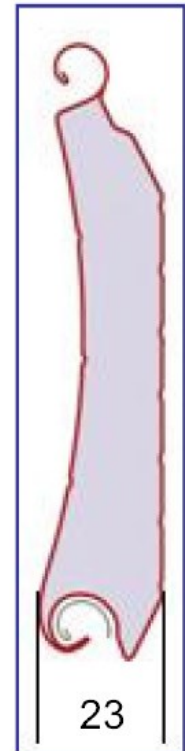

RIDEAU METALLIQUE ISOLANT

<http://www.abhsecurite.com>

Type	Finition	Poids au ml	Poids au m ²
GALVA	Verni	0.93 Kg	9.8 Kg
RAL 9002 / 9006 / 9016 / 8014	Pré laquée standard	0.93 Kg	9.8 Kg
RAL 3000 / 5010	Pré laquée spécial	0.93 Kg	9.8 Kg
Lame finale	Alu brut	0.70 Kg	