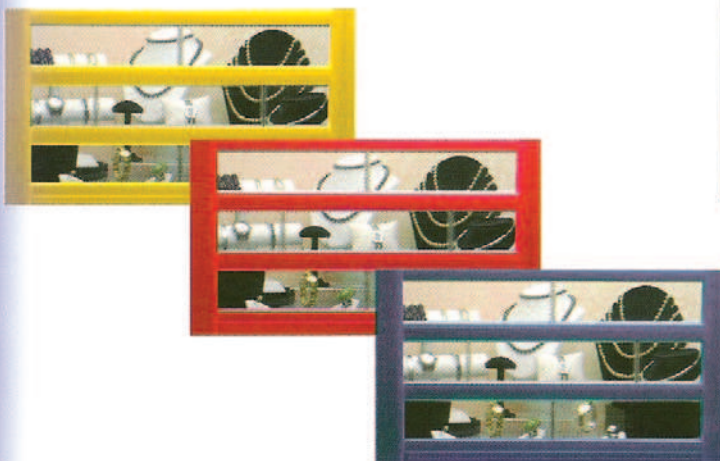

RIDEAU MÉTALLIQUE TRANSPARENT

ESTHÉTISME

En intérieur comme en extérieur, le rideau PROFILIGHT est un système de fermeture particulièrement esthétique, qui permet une visibilité permanente des vitrines, et ceci, en toute sécurité. Développés spécifiquement, les modules en polycarbonate restituent la lumière à 92%, et la vision reste nette et sans déformation.

Vous avez la possibilité de faire laquer en toutes couleurs RAL, les profilés en aluminium pour une personnalisation du rideau.

RESISTANCE

Le module de polycarbonate est transparent et quasiment incassable. Ses caractéristiques exceptionnelles sont tout particulièrement mises à profit dans le domaine du vitrage de sécurité.