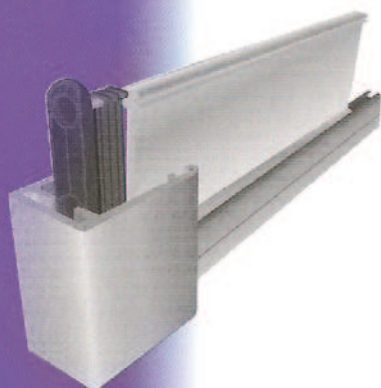

RIDEAU MÉTALLIQUE TRANSPARENT

ESTHÉTISME

En intérieur comme en extérieur, le rideau PROFILIGHT est un système de fermeture particulièrement esthétique, qui permet une visibilité permanente des vitrines, et ceci, en toute sécurité. Développés spécifiquement, les modules en polycarbonate restituent la lumière à 92%, et la vision reste nette et sans déformation.

Les profilés en aluminium anodisés ont été spécialement conçus pour ce rideau transparent haut de gamme, et leurs caractéristiques de résistance sont très élevées.

CONFORT D'UTILISATION

Le fonctionnement d'un rideau PROFILIGHT est particulièrement silencieux, et les caractéristiques d'isolation thermique et phonique sont supérieures à celles du verre.

La lame finale : en aluminium extrudé intègre un rail pour la mise en place d'un joint d'étanchéité, mais peut être substituée par une lame finale standard P140 en 15 ou 20/10ème.

La compatibilité des lames : Le mariage du PROFILIGHT avec les lames de LEPINARD est parfait, et garantit un bon enroulement et une jonction propre et isolante.